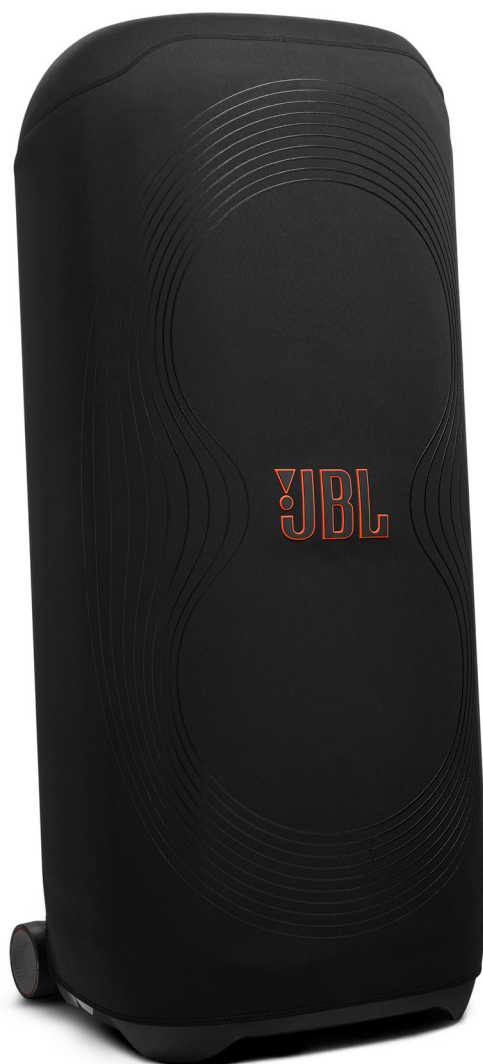

PARTYCOVER ULTIMATE

Beskyttelsesovertræk til JBL PartyBox Ultimate-højtalere

Beskyttelse, der hjælper dig med at tage festen med overalt

Når du ikke bruger din JBL PartyBox Ultimate til at løfte stemningen, kan du passe på den med JBL PartyCover Ultimate. Dette stilfulde, holdbare, støvtætte og ridsefaste overtræk er fremstillet af samme materiale som en dykkendragt og er let og fleksibelt. Men det er stærkt nok til at beskytte din PartyBox Ultimate mod skader under opbevaring og transport. Beskyt din lydinvestering med JBL PartyCover Ultimate.

Funktioner

- ▶ Støvtæt og ridsefast
- ▶ Holdbar kvalitet
- ▶ Foldbart design
- ▶ Perfekt pasform til JBL PartyBox Ultimate

Funktioner og fordele

Støvtæt og ridsefast

Beskyt din JBL PartyBox Ultimate med et støvtæt, ridsefast overtræk, der sikrer din højttaler og lyd, selv hvis der er et godt stykke vej til din næste fest.

Holdbar kvalitet

JBL PartyCover Ultimate er fremstillet af gummi og dobbeltsidet strikket stof. Det er det samme materiale, som bruges i dykkendragter, så du kan være sikker på, at din JBL PartyBox Ultimate altid er godt beskyttet.

Foldbart design

Mens din JBL PartyBox Ultimate løfter festens stemning, kan JBL PartyCover Ultimate foldes pænt sammen, så den aldrig er i vejen – selv når alle danser.

Perfekt pasform til JBL PartyBox Ultimate